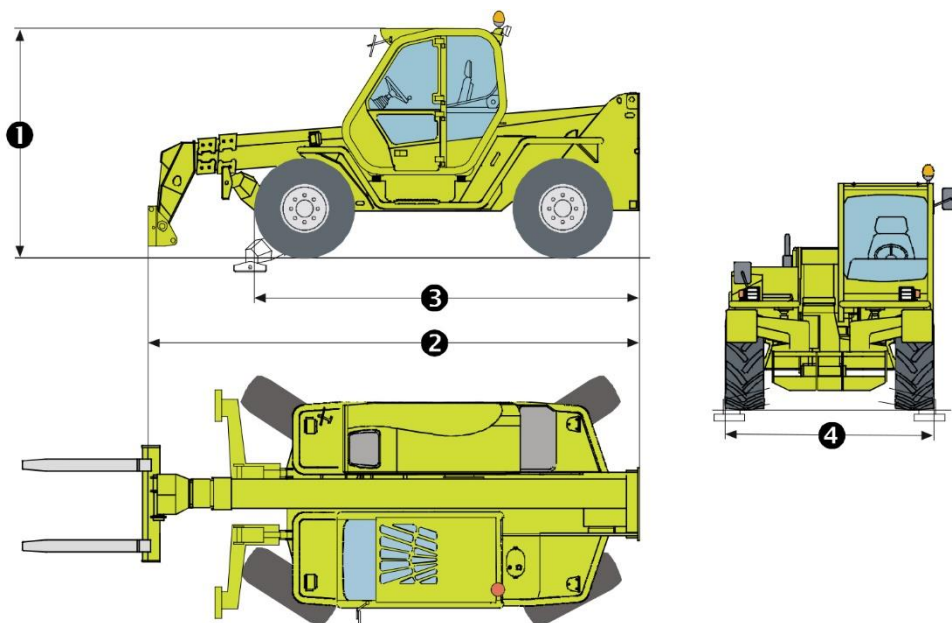

REF. TEL 3-13

CHARIOT ELEVATEUR TELESCOPIQUE

Tout terrain, Capacité 3,8 tonnes, Elévation 13 mètres

DONNEES TECHNIQUES

Capacité 3,8 t
 Elévation..... 12,56 m

CHARIOT TELESCOPIQUE

Portée à charge maxi 3 m
 Hauteur maxi à charge maxi 12,37 m
 Déport maxi 8,65 m

DIMENSIONS ET POIDS

1. Hauteur hors tout 2,44 m
 2. Longueur hors tout..... 5,24 m
 3. Largeur 4,100 m
 4. Largeur 2,22 m
 Poids..... 8,65 t

- > Chariots industriels
- > Chariots télescopiques
- > Nacelles ciseaux
- > Nacelles à bras
- > Nacelles à mâts
- > Gerbeurs
- > Transpalettes
- > Mâts rétractables