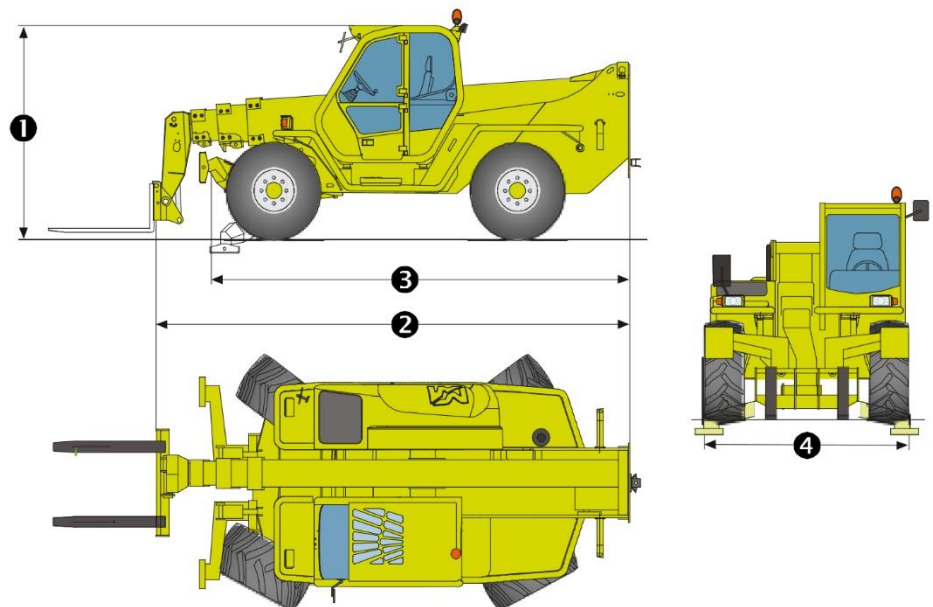

**REF. TEL 4-17**

**CHARIOT ELEVATEUR TELESCOPIQUE**

Tout terrain, Capacité 4 tonnes, Elévation 17 mètres

**DONNEES TECHNIQUES**

Capacité ..... 4 t  
 Elévation..... 16,7 m

**CHARIOT TELESCOPIQUE**

Portée à charge maxi ..... 4.2 m  
 Hauteur maxi à charge maxi ..... 8,1 m  
 Déport maxi ..... 12,5 m

**DIMENSIONS ET POIDS**

1. Hauteur hors tout ..... 2,51 m  
 2. Longueur hors tout ..... 5,795 m  
 3. Largeur ..... 4,79 m  
 4. Largeur ..... 2,4 m  
 Poids ..... 10,4 t

- > Chariots industriels
- > Chariots télescopiques
- > Nacelles ciseaux
- > Nacelles à bras
- > Nacelles à mâts
- > Gerbeurs
- > Transpalettes
- > Mâts rétractables