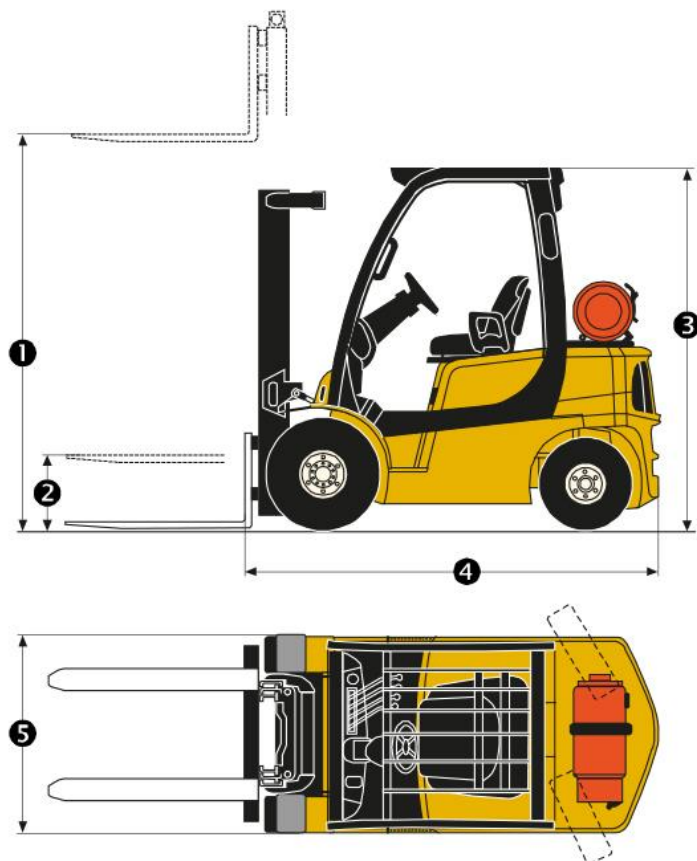

REF. TH 2-4

CHARIOT ELEVATEUR INDUSTRIEL THERMIQUE GAZ

Capacité 2 tonnes, 4 roues, Mât triplex, Elévation 4,950 mètres

DONNEES TECHNIQUES

Capacité	2 t
1.Elévation	4,950 m
2.Levée libre.....	1,582 m
Energie	gaz

DIMENSIONS ET POIDS

3. Hauteur hors tout	2,170 m
4. Longueur	2,486 m
5. Largeur	1,157 m
Poids.....	3,850 t

- > Chariots industriels
- > Chariots télescopiques
- > Nacelles ciseaux
- > Nacelles à bras
- > Nacelles à mâts
- > Gerbeurs
- > Transpalette
- > Mâts rétractables