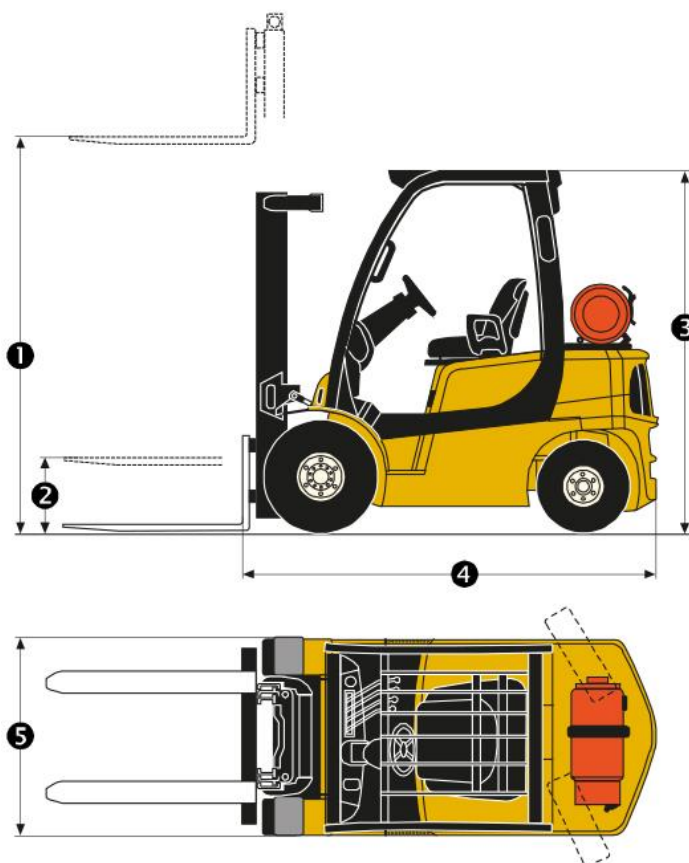

REF. TH 2-5

CHARIOT ELEVATEUR INDUSTRIEL THERMIQUE GAZ

Capacité 2 tonnes, 4 roues, Mât triplex, Elévation 5,7 mètres

DONNEES TECHNIQUES

Capacité	2 t
1.Elévation	5,70 m
2.Levée libre.....	1,932 m
Energie	gaz

DIMENSIONS ET POIDS

3. Hauteur hors tout	2,520 m
4. Longueur	2,486 m
5. Largeur	1,157 m
Poids.....	3,760 t

- > Chariots industriels
- > Chariots télescopiques
- > Nacelles ciseaux
- > Nacelles à bras
- > Nacelles à mâts
- > Gerbeurs
- > Transpalettes
- > Mâts rétractables