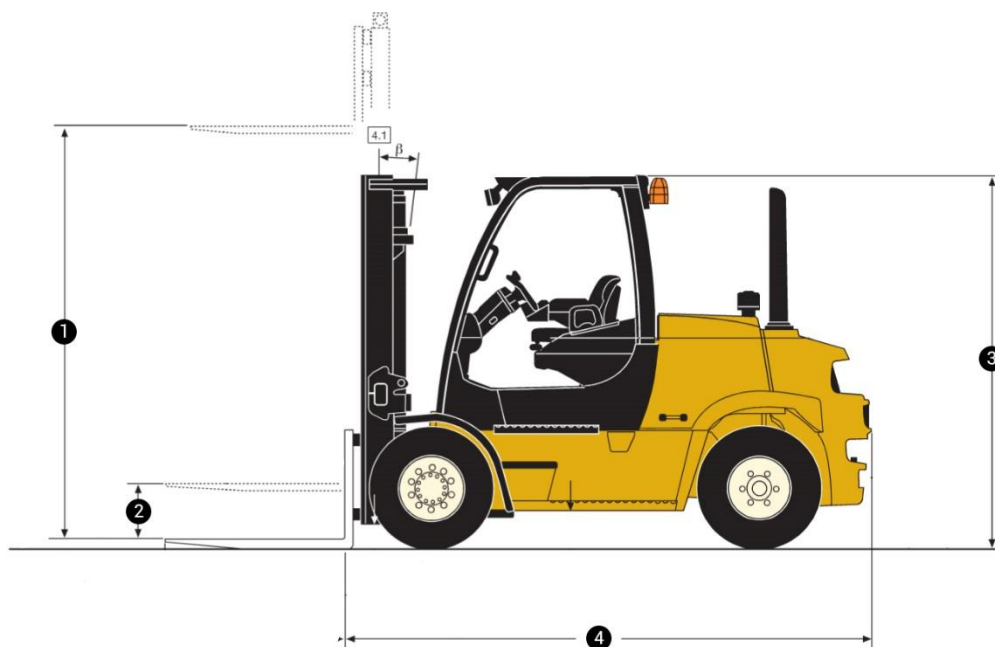

REF. TH 7

CHARIOT ELEVATEUR INDUSTRIEL THERMIQUE GAZ

Capacité 7 tonnes, 4 roues, Mât triplex, Elévation 4,55 mètres

DONNEES TECHNIQUES

Capacité	7 t
1.Elévation	4,55 m
2.Levée libre.....	1,4 m
Energie	gaz

DIMENSIONS ET POIDS

3. Hauteur hors tout	2,531 m
4. Longueur	3,648 m
5. Largeur	1,896 m
Poids.....	9,5 t

- > Chariots industriels
- > Chariots télescopiques
- > Nacelles ciseaux
- > Nacelles à bras
- > Nacelles à mâts
- > Gerbeurs
- > Transpalette
- > Mâts rétractables