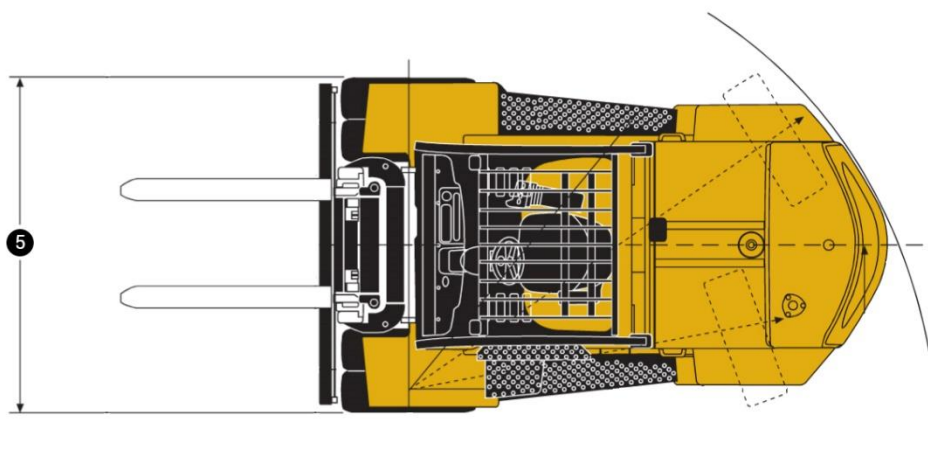

REF. TH 7

CHARIOT ELEVATEUR INDUSTRIEL THERMIQUE GAZ

Capacité 7 tonnes, 4 roues, Mât triplex, Elévation 4,55 mètres

DONNEES TECHNIQUES

Capacité	7 t
1.Elévation	4,55 m
2.Levée libre.....	1,4 m
Energie	gaz

DIMENSIONS ET POIDS

3. Hauteur hors tout	2,531 m
4. Longueur	3,648 m
5. Largeur	1,896 m
Poids.....	9,5 t

- > Chariots industriels
- > Chariots télescopiques
- > Nacelles ciseaux
- > Nacelles à bras
- > Nacelles à mâts
- > Gerbeurs
- > Transpalette
- > Mâts rétractables