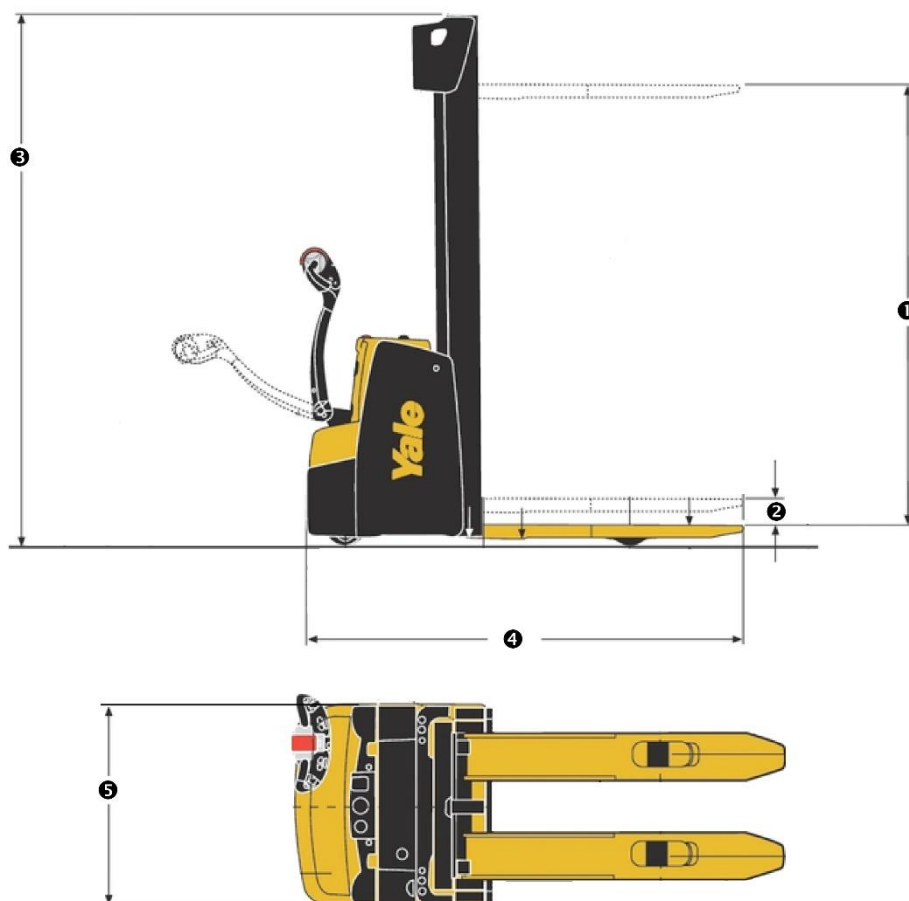

REF. GER 1,2-1

**GERBEUR ELECTRIQUE**

Capacité 1,2 tonnes, Mât triplex, Elévation 4,327 mètres

**DONNEES TECHNIQUES**

Capacité .....	1,2 t
1.Elévation .....	4,327 m
2.Levée libre.....	1,360 m
Energie .....	électrique

**DIMENSIONS ET POIDS**

3. Hauteur hors tout .....	1,920 m
4. Longueur .....	1,912 m
5. Largeur .....	0,800 m
Poids.....	1,135 t

- > Chariots industriels
- > Chariots télescopiques
- > Nacelles ciseaux
- > Nacelles à bras
- > Nacelles à mâts
- > Gerbeurs
- > Transpalettes
- > Mâts rétractables