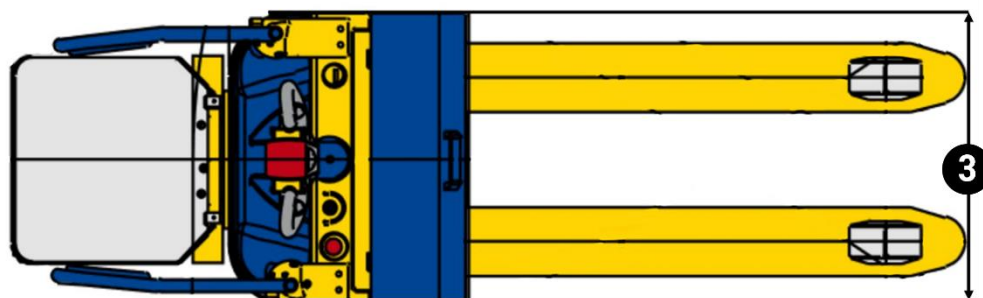

REF. TE 2

**TRANSPALETTE ÉLECTRIQUE À CONDUCTEUR  
ACCOMPAGNANT OU PORTÉ PAR PLATEFORME**

Capacité 2,000 tonnes, Élévation 110 mm

**DONNÉES TECHNIQUES**

Capacité ..... 2,000 t  
Énergie ..... électrique

**DIMENSIONS ET POIDS**

1. Élévation ..... 0,110 m  
2. Longueur hors tout ..... 2,210 m  
3. Largeur hors tout ..... 0,680 m  
Poids ..... 620 kg

- > Chariots industriels
- > Chariots tout-terrain
- > Chariots télescopiques
- > Nacelles ciseaux
- > Nacelles à bras
- > Nacelles à mâts
- > Gerbeurs
- > Transpalettes
- > Mâts rétractables