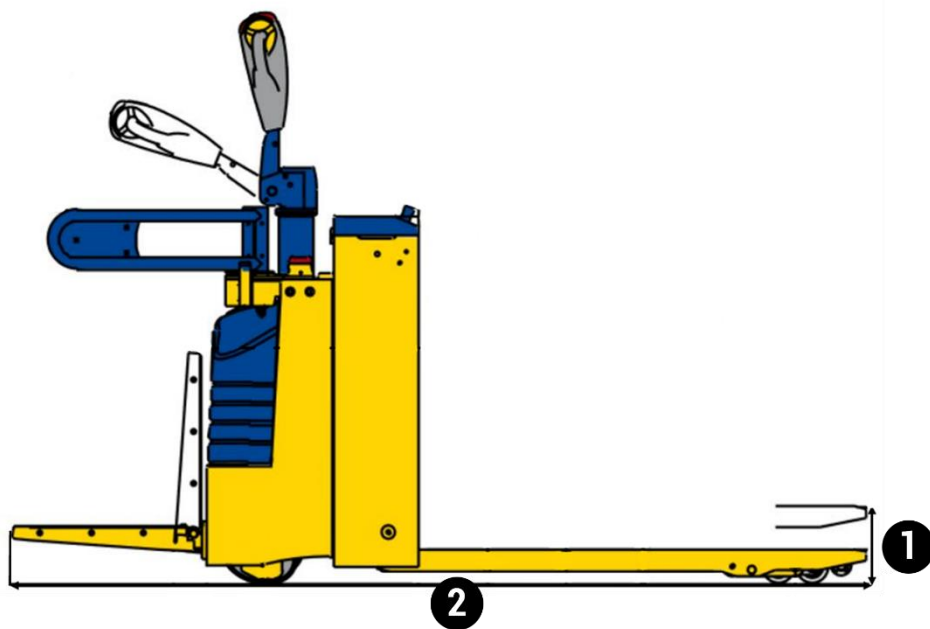

REF. TE 2

**TRANSPALETTE ÉLECTRIQUE À CONDUCTEUR  
ACCOMPAGNANT OU PORTÉ PAR PLATEFORME**

Capacité 2,000 tonnes, Élévation 110 mm

**DONNÉES TECHNIQUES**

Capacité ..... 2,000 t  
Énergie ..... électrique

**DIMENSIONS ET POIDS**

1. Élévation ..... 0,110 m  
2. Longueur hors tout ..... 2,210 m  
3. Largeur hors tout ..... 0,680 m  
Poids ..... 620 kg

- > Chariots industriels
- > Chariots tout-terrain
- > Chariots télescopiques
- > Nacelles ciseaux
- > Nacelles à bras
- > Nacelles à mâts
- > Gerbeurs
- > Transpalettes
- > Mâts rétractables